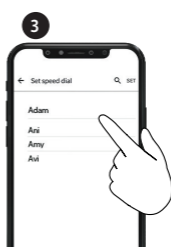

Funciones Avanzadas

Intercomunicador DMC

Establecer Socio de Chat Privado

Establecer Socio de Chat Privado

Añadir Pasajero Bluetooth

Iniciar / Detener Comunicación con el Pasajero

Llamada Telefónica

★ Establecer Marcación Rápida

☎ Marcación Rápida de Llamada

X2
Tap

Funciones Avanzadas

Emparejar con un GPS

1 Paso 1

Ledes en Rojo y Azul

2 Paso 2

LED Rojo y Verde