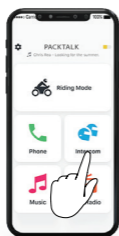

x1
Tap

 Rellamada

2
Sec

Agrupar

LED Rojo y Verde

Agrupado Correctamente

LED Púrpura

Silenciar / Activar Grupo

Compartir Llamada

Compartir Música

Establecer Socio Para Compartir

1

2

3

4

Iniciar / Dejar de Compartir

Funciones Avanzadas

Intercomunicador DMC

Establecer Socio de Chat Privado

Establecer Socio de Chat Privado

Añadir Pasajero Bluetooth

Iniciar / Detener Comunicación con el Pasajero

Llamada Telefónica

★ Establecer Marcación Rápida

☎ Marcación Rápida de Llamada

X2
Tap

Funciones Avanzadas

Emparejar con un GPS

1 Paso 1

Ledes en Rojo y Azul

2 Paso 2

LED Rojo y Verde