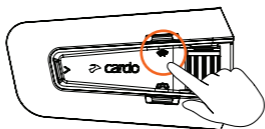

Agrupar

LED Rojo y Verde

Agrupado Correctamente

LED Púrpura

Silenciar / Activar Grupo

Compartir Llamada