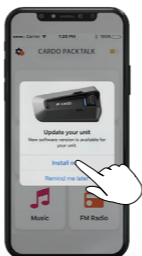

19

Reiniciar / Restablecer Valores de Fábrica

20

Comandos de Voz: ¡Siempre Activos!

Mantener Pulsado el Botón

Número de Pulsaciones

Encendido / Apagado

Vincular Teléfono

Ledes en Rojo y Azul

Descargar

Registrar

Seleccionar Idioma

Actualizar Software

General

 Subir Volumen

 Bajar Volumen

 Silenciar / Activar Micrófono

 Asistente de Voz

Radio

Establecer Preajustes

Encender

x2
Tap

Apagar

x1
Tap