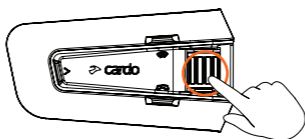

x1
Tap

 Rellamada

2
Sec

Agrupar

LED Rojo y Verde

Agrupado Correctamente

LED Púrpura

Silenciar / Activar Grupo