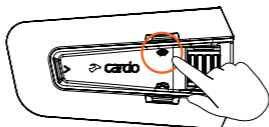

Iniciar / Detener Intercomunicador

Piloto B