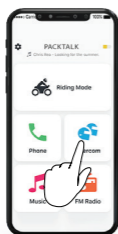

☎ Marcación Rápida de Llamada

X2
Tap

Funciones Avanzadas

Emparejar con un GPS

1 Paso 1

Ledes en Rojo y Azul

2 Paso 2

LED Rojo y Verde

3 Paso 3

Intercomunicador Bluetooth Universal

Emparejamiento de Intercomunicador Bluetooth

1

2

3

Iniciar / Detener Intercomunicador

Piloto A