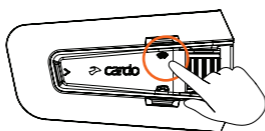

x1
Tap

 Rellamada

2
Sec

Agrupar

LED Rojo y Verde

Agrupado Correctamente

LED Púrpura

Silenciar / Activar Grupo