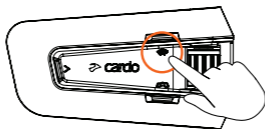

Iniciar / Dejar de Compartir