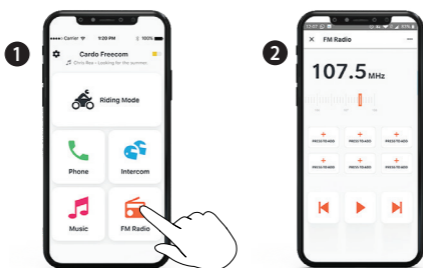

Ledes en Rojo y Azul

Descargar

Registrar

Seleccionar Idioma

Actualizar Software

General

 Subir Volumen

 Bajar Volumen

 Silenciar / Activar Micrófono

 Asistente de Voz

Radio

Establecer Preajustes

Encender

x2
Tap

Apagar

x1
Tap

▶ Siguiete Preselección

X1
Tap

◀ Anterior Preselección

X2
Tap

»» Iniciar Exploración

X3
Tap

■ Detener Exploración

X1
Tap