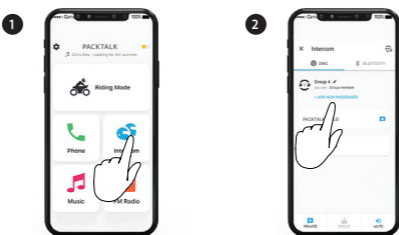

Funciones Avanzadas

Intercomunicador DMC

Establecer Socio de Chat Privado

Establecer Socio de Chat Privado

Añadir Pasajero Bluetooth

Iniciar / Detener Comunicación con el Pasajero

Llamada Telefónica

★ Establecer Marcación Rápida

☎ Marcación Rápida de Llamada

X2
Tap

Funciones Avanzadas

Emparejar con un GPS

1 Paso 1

Ledes en Rojo y Azul

2 Paso 2

LED Rojo y Verde