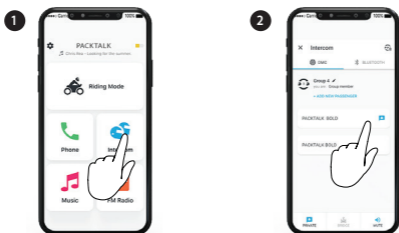

x1
Tap

 Rellamada

2
Sec

Agrupar

LED Rojo y Verde

Agrupado Correctamente

LED Púrpura

Silenciar / Activar Grupo

Compartir Llamada

Compartir Música

Establecer Socio Para Compartir

1

2

3

4

Iniciar / Dejar de Compartir

Funciones Avanzadas

Intercomunicador DMC

Establecer Socio de Chat Privado

Establecer Socio de Chat Privado

Añadir Pasajero Bluetooth

Iniciar / Detener Comunicación con el Pasajero

Llamada Telefónica

★ Establecer Marcación Rápida

☎ Marcación Rápida de Llamada

X2
Tap

Funciones Avanzadas

Emparejar con un GPS

1 Paso 1

Ledes en Rojo y Azul

2 Paso 2

LED Rojo y Verde