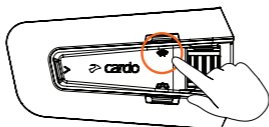

Iniciar / Detener Intercomunicador

Piloto A