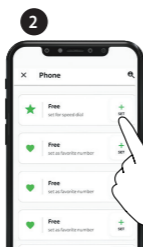

Compartir Llamada

Compartir Música

Establecer Socio Para Compartir

1

2

3

4

Iniciar / Dejar de Compartir

Funciones Avanzadas

Intercomunicador DMC

Establecer Socio de Chat Privado

Establecer Socio de Chat Privado

Añadir Pasajero Bluetooth

Iniciar / Detener Comunicación con el Pasajero

Llamada Telefónica

★ Establecer Marcación Rápida

☎ Marcación Rápida de Llamada

X2
Tap

Funciones Avanzadas

Emparejar con un GPS

1 Paso 1

Ledes en Rojo y Azul

2 Paso 2

LED Rojo y Verde