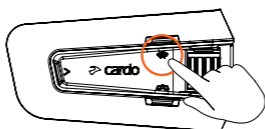

Establecer Socio de Chat Privado