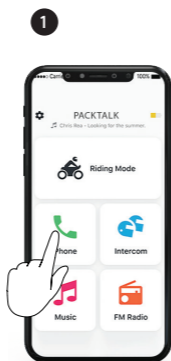

Compartir Llamada

Compartir Música

Establecer Socio Para Compartir

1

2

3

4

Iniciar / Dejar de Compartir

Funciones Avanzadas

Intercomunicador DMC

Establecer Socio de Chat Privado

Establecer Socio de Chat Privado

Añadir Pasajero Bluetooth

Iniciar / Detener Comunicación con el Pasajero

Llamada Telefónica

★ Establecer Marcación Rápida

☎ Marcación Rápida de Llamada

X2
Tap

Funciones Avanzadas

Emparejar con un GPS

1 Paso 1

Ledes en Rojo y Azul

2 Paso 2

LED Rojo y Verde