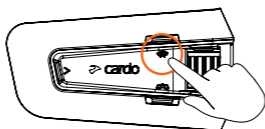

Iniciar / Detener Comunicación con el Pasajero