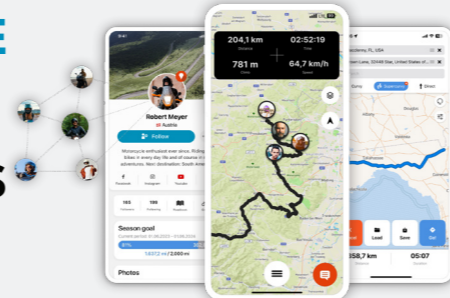

GAMA DE ACCESORIOS

DESPÍDETE DE LAS RUTAS ABURRIDAS